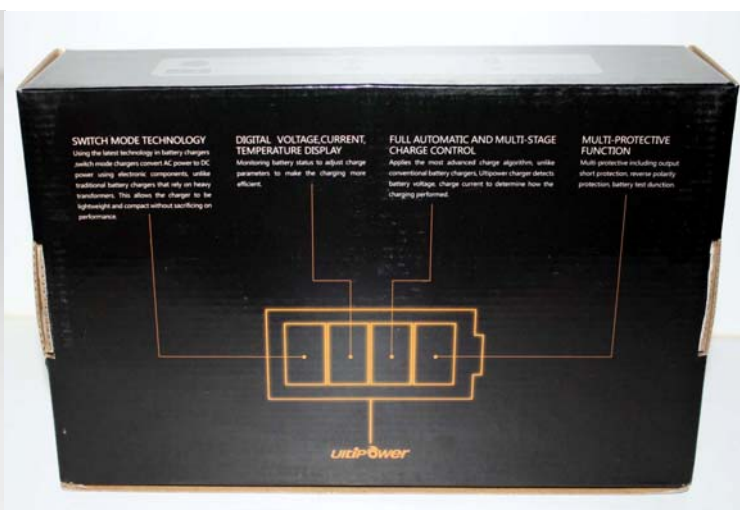

Chargeur-Désulfateur 48v 10A Pour Batteries au plomb

Carton du Chargeur-Désulfateur -

Affichage LCD – Pinces Croco

Vue de haut

Dessous du Chargeur-Désulfateur

Ventilation – et fiche alimentation

Pinces crocodiles –